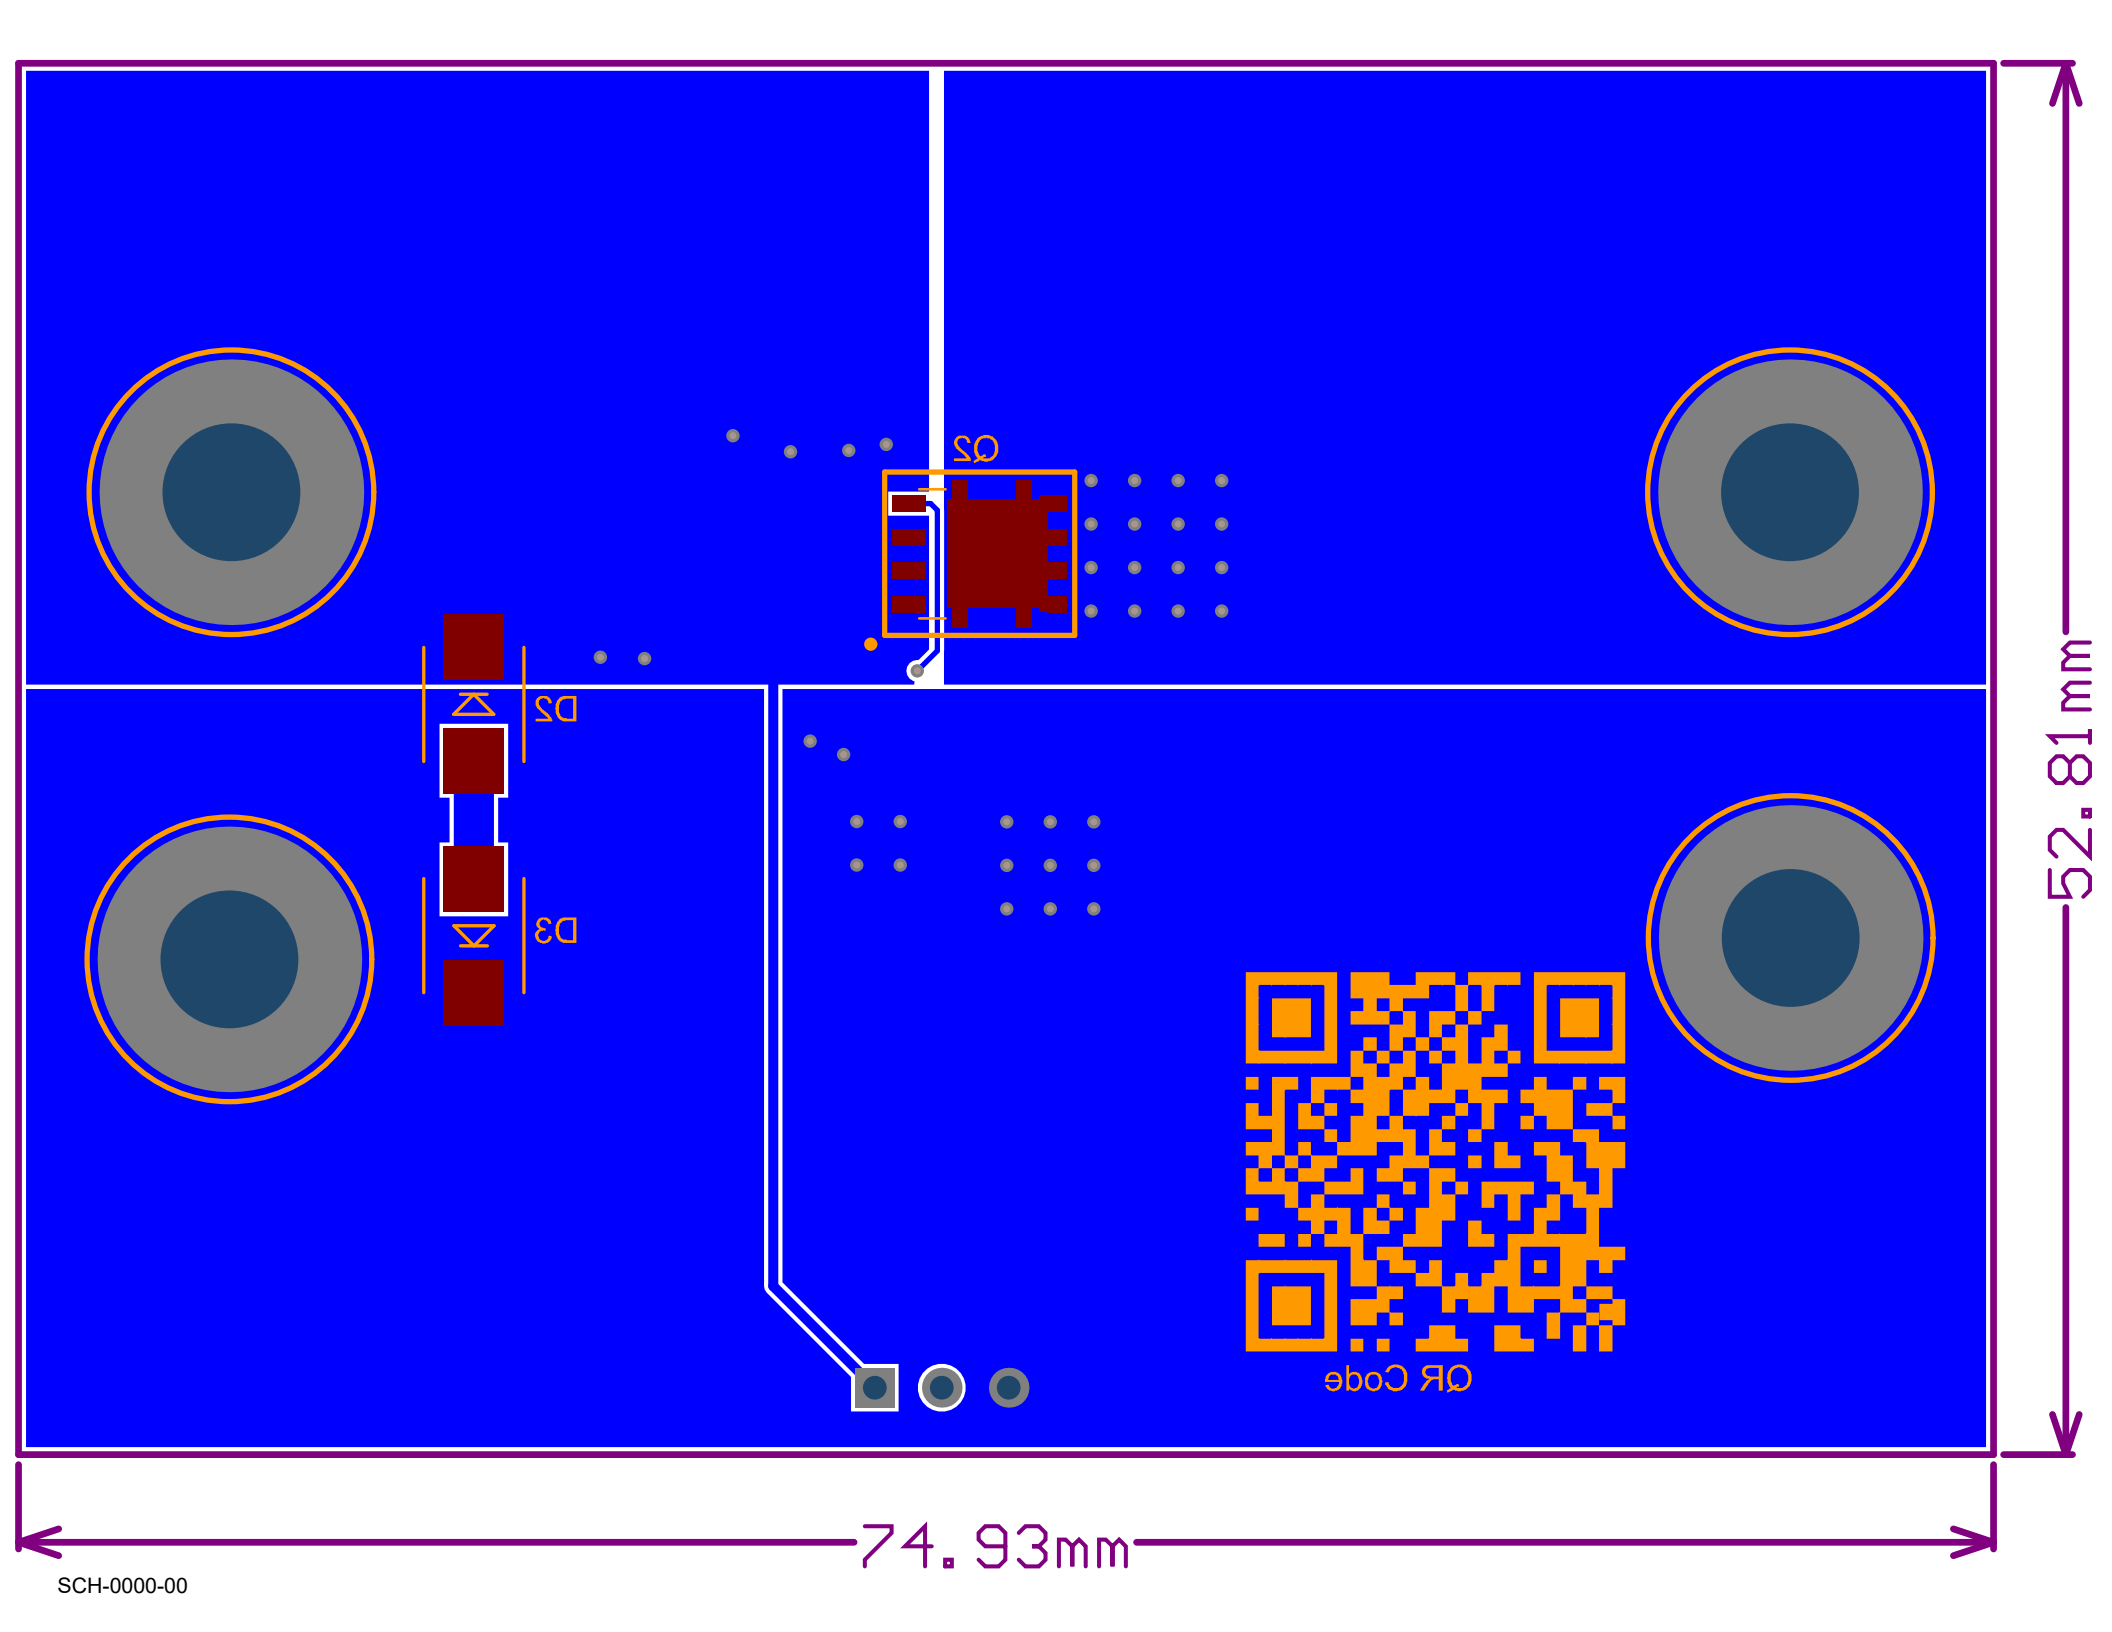

# KTS1900QGXA-ZS-MMEV01

[www.kinet-ic.com](http://www.kinet-ic.com)

52.81mm

74.93mm

52.81mm

74.93mm