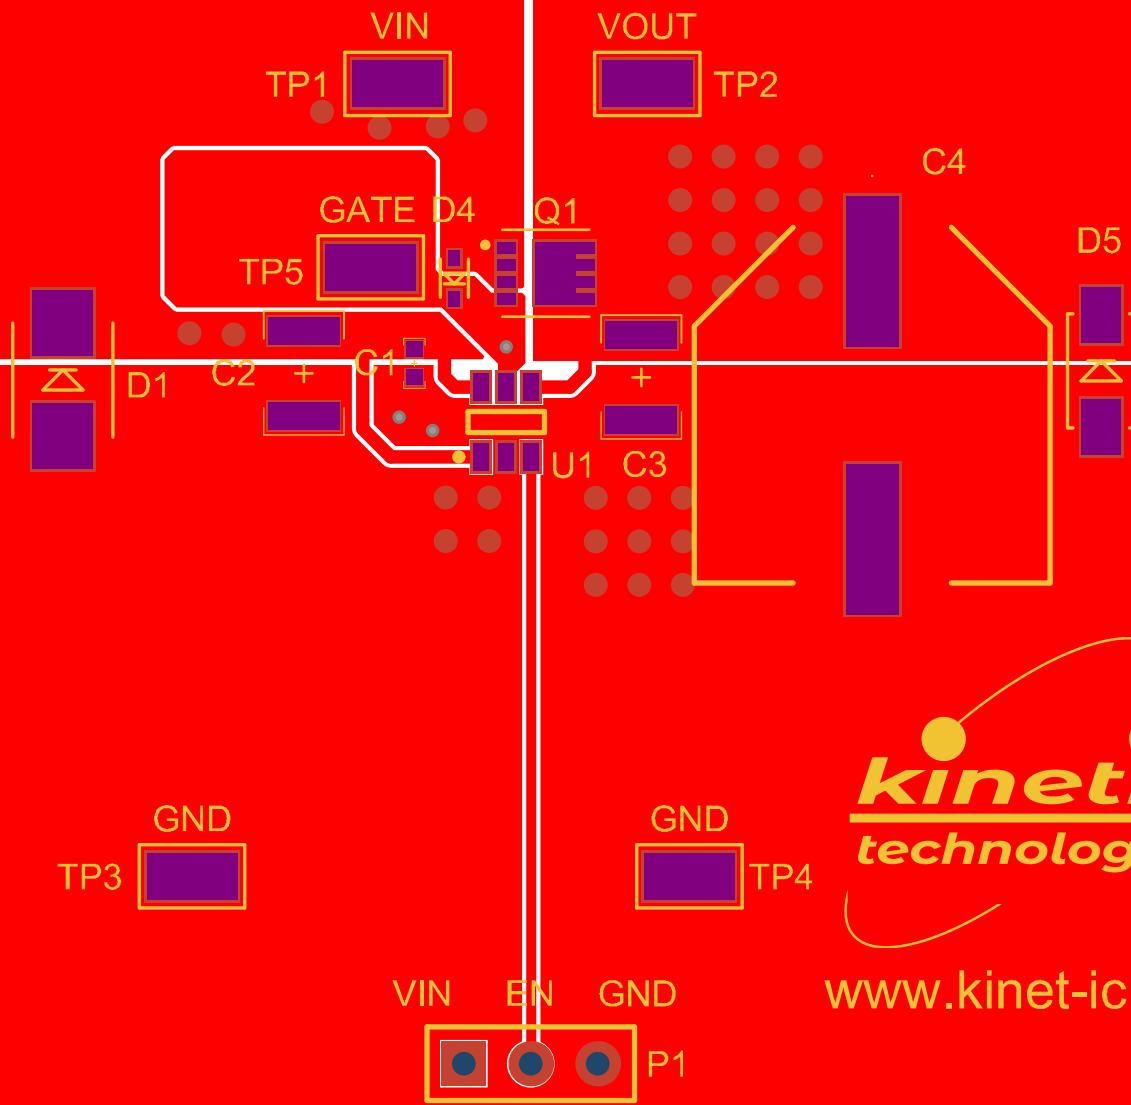

# KTS1900QGXA-ZS-MMEV01

[www.kinet-ic.com](http://www.kinet-ic.com)

52.81mm

74.93mm

52.81mm

74.93mm